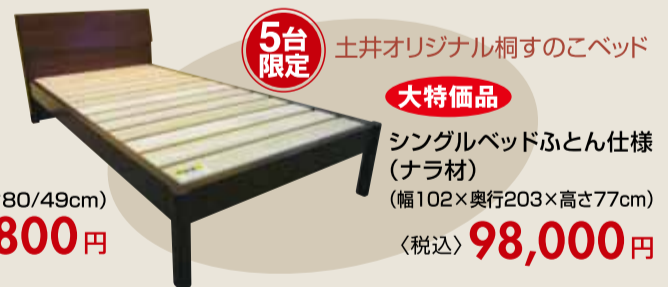

.....〈税込〉**148,000円**

照明の付いた便利な
キャビネットタイプ。

3台限定

シングルベッド
(天然木化粧板)
(幅97×奥行216×高さ80/49cm)

.....〈税込〉**69,800円**

シモンズベッドならではの、
高品質ベッドです。

3台限定

シングルベッド
(6.5インチ ポケットスプリング)
(幅100×奥行199×高さ85/48cm)

.....〈税込〉**118,000円**

5台限定

土井オリジナル桐すのこベッド

大特価品

シングルベッドふとん仕様
(ナラ材)
(幅102×奥行203×高さ77cm)

.....〈税込〉**98,000円**

0.5秒で座り心地のよいソファから、
寝心地のよいベッドへ。

選べる 張地