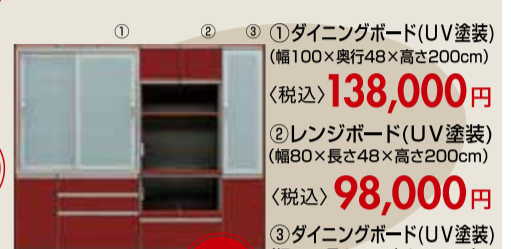

オープンボード(タモ材)
(幅118×奥行45×高さ196cm)

.....〈税込〉**88,000円**

オープンボード
(ケバンス材うすくり)
(幅118×奥行50×高さ198cm)

.....〈税込〉**148,000円**

ダイニングボード
(ケバンス材うすくり)
(幅60×奥行50×高さ198cm)

.....〈税込〉**88,000円**

引き戸は飛散防止ガラス&
ソフトクローザープレーキ機能付き。

油性マジックなどの汚れも拭き取れます。
安心の国産・エコ家具。

レンジボード
(メラミン板・モイス仕様)
(幅79×奥行45×高さ197cm)

.....〈税込〉**58,000円**

ダイニングボード
(EBコーティング)
(幅79×奥行45×高さ197cm)

.....〈税込〉**58,000円**

美しく丈夫なUV塗装。しかも安心の飛散防止
ガラス、耐震ラッチ仕様。

①ダイニングボード(UV塗装)
(幅100×奥行48×高さ200cm)

.....〈税込〉**138,000円**

②レンジボード(UV塗装)
(幅80×長さ48×高さ200cm)

.....〈税込〉**98,000円**

③ダイニングボード(UV塗装)
(幅40×長さ48×高さ200cm)

.....〈税込〉**48,000円**

LIVING・リビング

伝統的な組み手で頑丈さとデザイン性を両立しました。
仕上げは使うほどに味わいが増していくオイル塗装。

セミハイバックの背もたれが、
からだ全体を支え、
ゆったりとした掛け心地です。